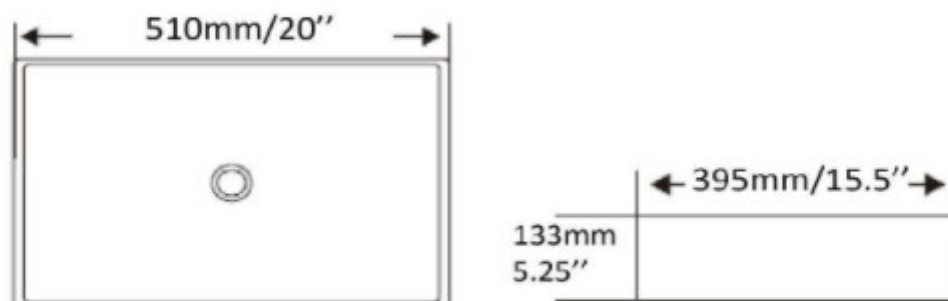

Vasque de porcelaine blanc et noir, sans trop plein
White and black porcelain vessel without overflow

prendre note que toutes les dimensions sont approximatives

Caractéristiques/ Specifications:

Garantie/Warranty: Un an de garantie/ One Year Warranty

Poid pour transport / Shipping Weight: 28lbs

Dimensions pour transport/ Shipping Dimensions: 22x18x9