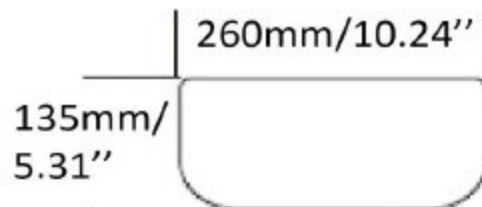

Vasque porcelaine, sans trop-plein  
Porcelain vessel, without overflow

145 \$

**Caractéristiques/ Specifications:**

Garantie/Warranty: Un an de garantie/ One Year Warranty

Poid pour transport / Shipping Weight: 23lbs

Dimensions pour transport/ Shipping Dimensions: 22"x18"x8"