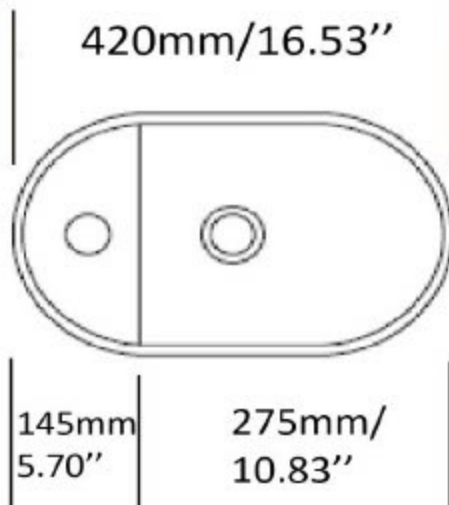

Vasque porcelaine, sans trop-plein  
Porcelain vessel, without overflow

145 \$

**Caractéristiques/ Specifications:**

Garantie/Warranty: Un an de garantie/ One Year Warranty

Poid pour transport / Shipping Weight: 23lbs

Dimensions pour transport/ Shipping Dimensions: 22"x18"x8"