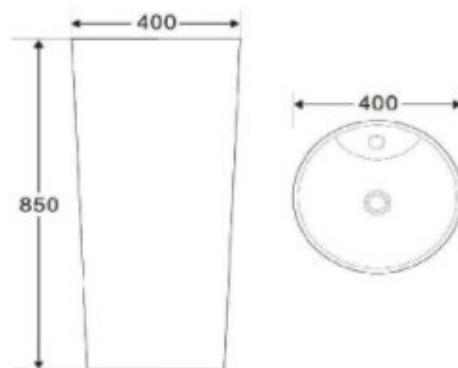

lavabo porcelaine, installation mural avec trop-plein

Porcelain vessel, installation wall mounted, with overflow

Ensemble d'encrage mural, vendu séparément/ Wall fixation set, sold separately : T803B

prendre note que toutes les dimensions sont approximatives