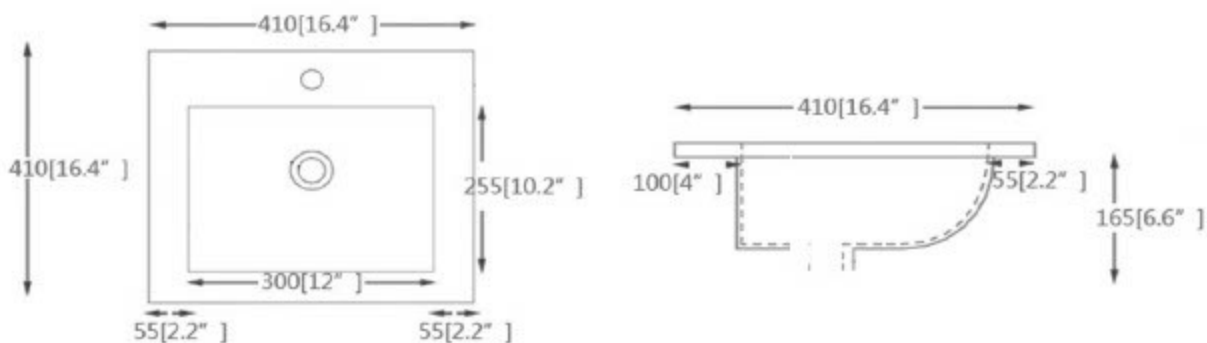

Lavabo porcelaine encastré avec trop plein
Porcelain sink recessed whit overflow

prendre note que toutes les dimensions sont approximatives

Caractéristiques/ Specifications:

Garantie/Warranty: Un an de garantie/ One Year Warranty

Poid pour transport / Shipping Weight: 22lbs

Dimensions pour transport/ Shipping Dimensions: 19x19x9