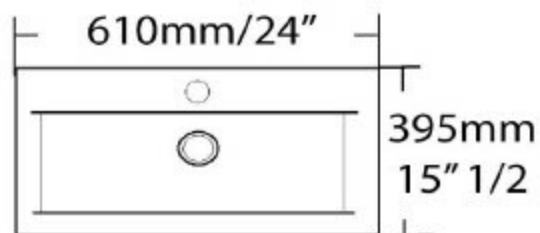

Lavabo porcelaine avec trop plein, fini 3 côtés
Porcelain vessel, with overflow, finis on 3 sides

Caractéristiques/ Specifications:

Garantie/Warranty: Un an de garantie/ One Year Warranty

Poid pour transport / Shipping Weight:

Dimensions pour transport/ Shipping Dimensions: