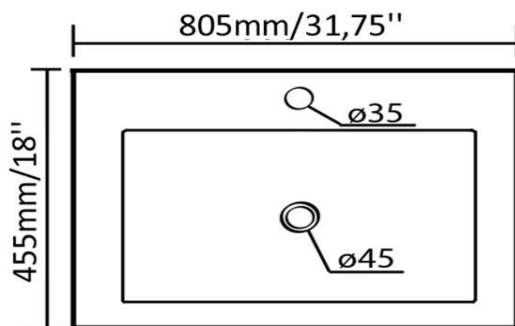

Lavabo en composite, semi-encasté avec trop-plein
Synthetic composite, semi-recessed sink with overflow

Caractéristiques/ Specifications:

Garantie/Warranty: Un an de garantie/ One Year Warranty

Poid pour transport / Shipping Weight: 33lbs

Dimensions pour transport/ Shipping Dimensions: 34"x21"x7"