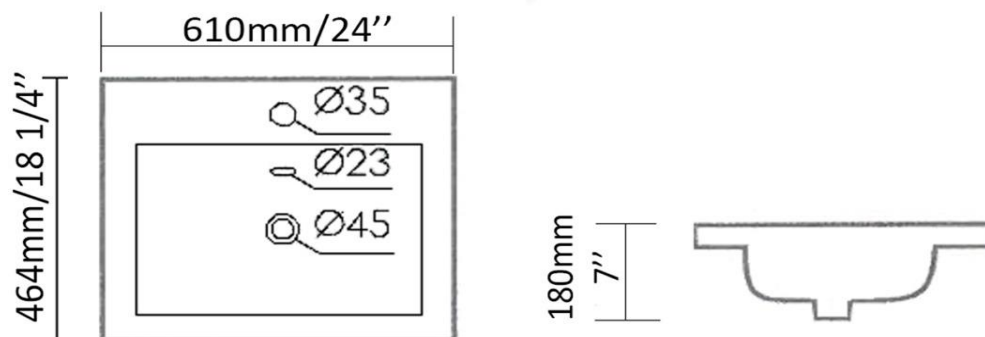

Lavabo porcelaine encastré avec trop plein
Porcelain sink recessed whit overflow

Caractéristiques/ Specifications:

Garantie/Warranty: Un an de garantie/ One Year Warranty

Poid pour transport / Shipping Weight: 30lbs

Dimensions pour transport/ Shipping Dimensions: 21"x26"x9"