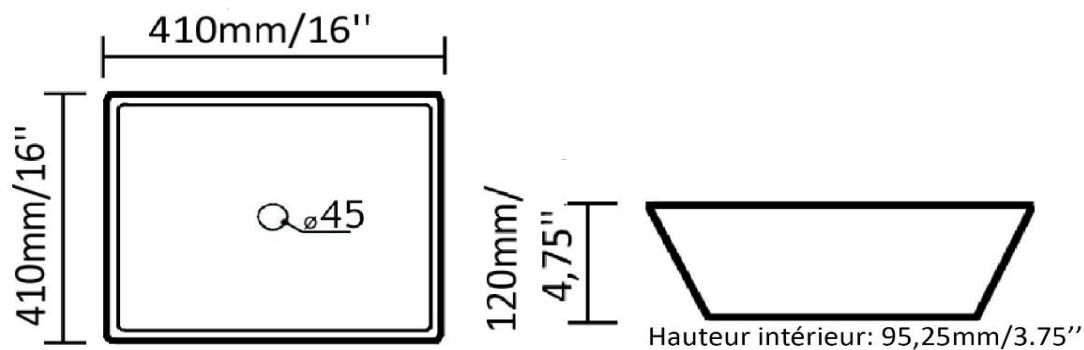

Vasque porcelaine, sans trop-plein
Porcelain vessel, without overflow

Caractéristiques/ Specifications:

Garantie/Warranty: Un an de garantie/ One Year Warranty

Poid pour transport / Shipping Weight: 20lbs

Dimensions pour transport/ Shipping Dimensions: 18,5"x18,5"x7,5"