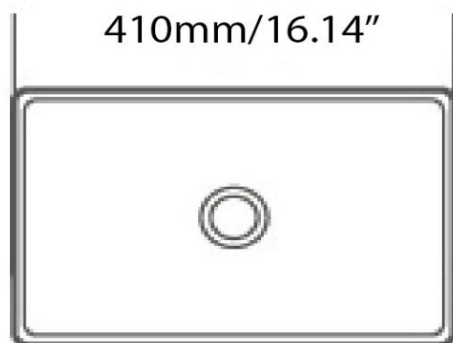

Lavabo de porcelaine, sans trop-plein  
Porcelaine washbasin, without overflow

100mm  
3.93"

Caractéristiques/ Specifications:

Garantie/Warranty: Un an de garantie/ One Year Warranty

Poid pour transport / Shipping Weight: 17lbs

Dimensions pour transport/ Shipping Dimensions: 13"x19"x7"