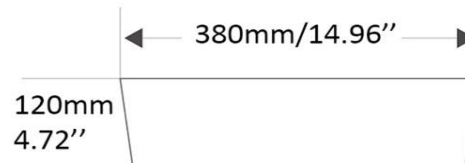

Vasque porcelaine, sans trop-plein
Porcelain vessel, without overflow

Caractéristiques/ Specifications:

Garantie/Warranty: Un an de garantie/ One Year Warranty

Poid pour transport / Shipping Weight: 23lbs

Dimensions pour transport/ Shipping Dimensions: 22"x18"x8"