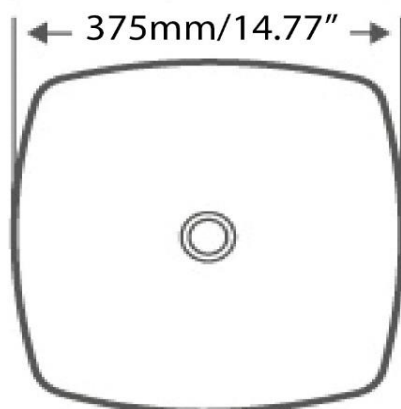

Lavabo de porcelaine, sans trop-plein  
Porcelain vessel, without overflow

Caractéristiques/ Specifications:

Garantie/Warranty: Un an de garantie/ One Year Warranty

Poid pour transport / Shipping Weight:16lbs

Dimensions pour transport/ Shipping Dimensions: 18"x18"x8"