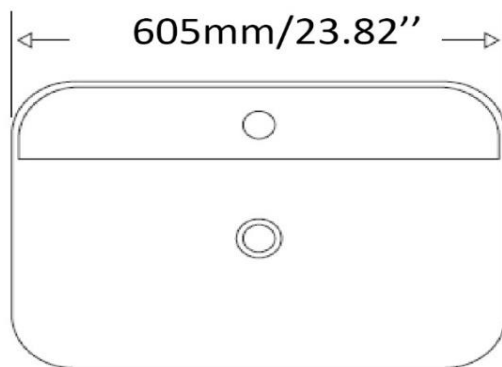

Lavabo porcelaine, avec trop-plein  
Porcelaine washbasin, with overflow

Caractéristiques/ Specifications:

Garantie/Warranty: Un an de garantie/ One Year Warranty

Poid pour transport / Shipping Weight:

Dimensions pour transport/ Shipping Dimensions: