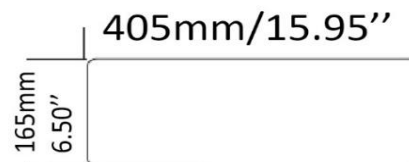

Lavabo porcelaine, avec trop-plein  
Porcelaine washbasin, with overflow

Caractéristiques/ Specifications:

Garantie/Warranty: Un an de garantie/ One Year Warranty

Poid pour transport / Shipping Weight:

Dimensions pour transport/ Shipping Dimensions: