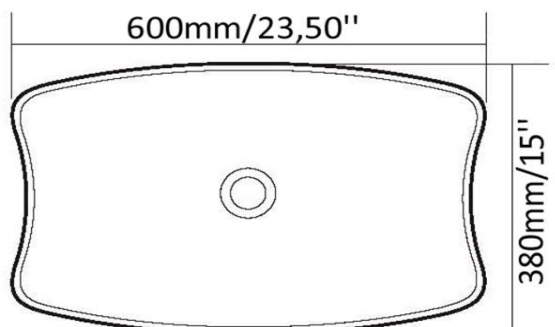

Lavabo en composite, semi-encastré avec trop-plein
Synthetic mat composite lavatory, whitout overflow

Caractéristiques/ Specifications:

Garantie/Warranty: Un an de garantie/ One Year Warranty

Poid pour transport / Shipping Weight: 15lbs

Dimensions pour transport/ Shipping Dimensions: 15"x15"x9"