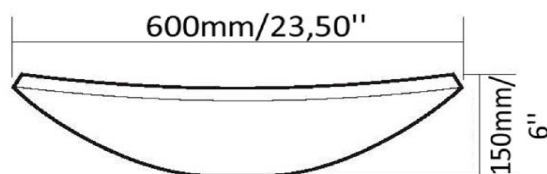

Lavabo en composite, semi-encastré avec trop-plein
Synthetic mat composite lavatory, whitout overflow

Caractéristiques/ Specifications:

Garantie/Warranty: Un an de garantie/ One Year Warranty

Poid pour transport / Shipping Weight: 15lbs

Dimensions pour transport/ Shipping Dimensions: 15"x15"x9"