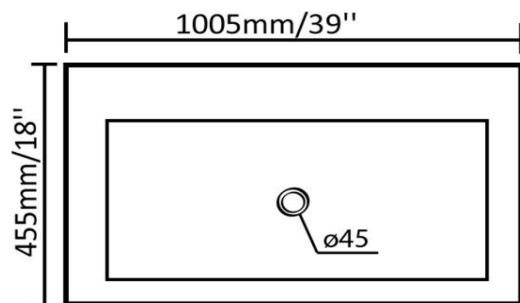

Lavabo en composite, semi-encasté avec trop-plein
Synthetic composite, semi-recessed sink with overflow

Caractéristiques/ Specifications:

Garantie/Warranty: Un an de garantie/ One Year Warranty

Poid pour transport / Shipping Weight: 45lbs

Dimensions pour transport/ Shipping Dimensions: 42"x21"x8"