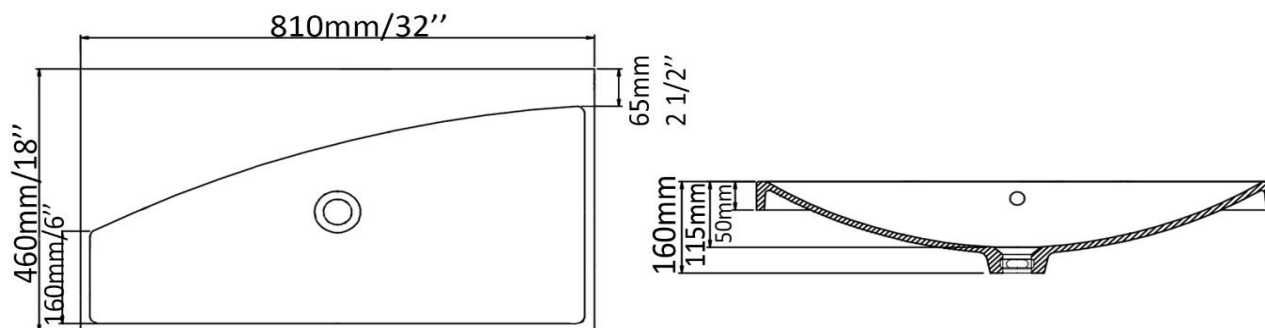

Lavabo en composite, semi-encastré avec trop-plein
Synthetic composite, semi-recessed sink with overflow

Caractéristiques/ Specifications:

Garantie/Warranty: Un an de garantie/ One Year Warranty

Poid pour transport / Shipping Weight: 33lbs

Dimensions pour transport/ Shipping Dimensions: 34"x21"x8"