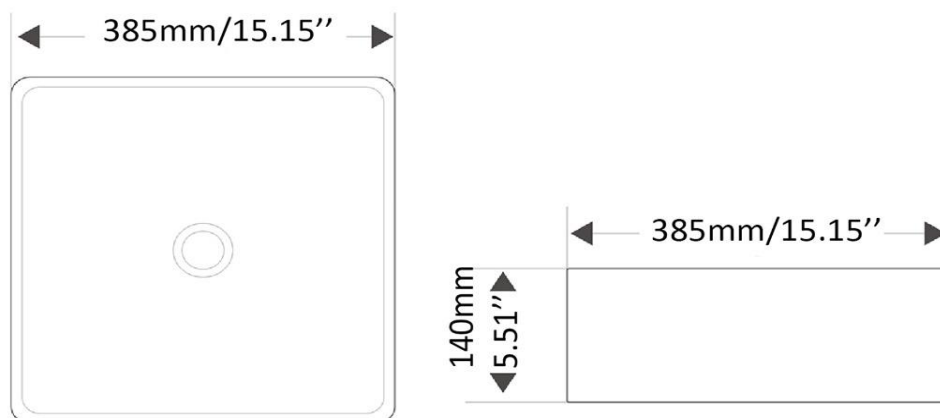

Vasque porcelaine, sans trop-plein
Porcelain vessel, without overflow

Caractéristiques/ Specifications:

Garantie/Warranty: Un an de garantie/ One Year Warranty

Poid pour transport / Shipping Weight:22lbs

Dimensions pour transport/ Shipping Dimensions: 17"x17"x7,5"