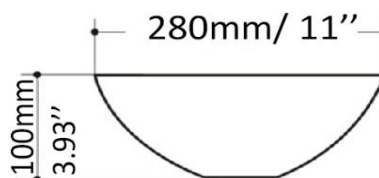

Vasque porcelaine, sans trop-plein
Porcelain vessel, without overflow

Caractéristiques/ Specifications:

Garantie/Warranty: Un an de garantie/ One Year Warranty

Poid pour transport / Shipping Weight: 6lbs

Dimensions pour transport/ Shipping Dimensions: 14"x14"x7"