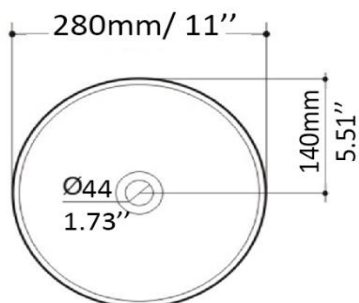

Vasque porcelaine, sans trop-plein
Porcelain vessel, without overflow

Caractéristiques/ Specifications:

Garantie/Warranty: Un an de garantie/ One Year Warranty

Poid pour transport / Shipping Weight: 6lbs

Dimensions pour transport/ Shipping Dimensions: 14"x14"x7"