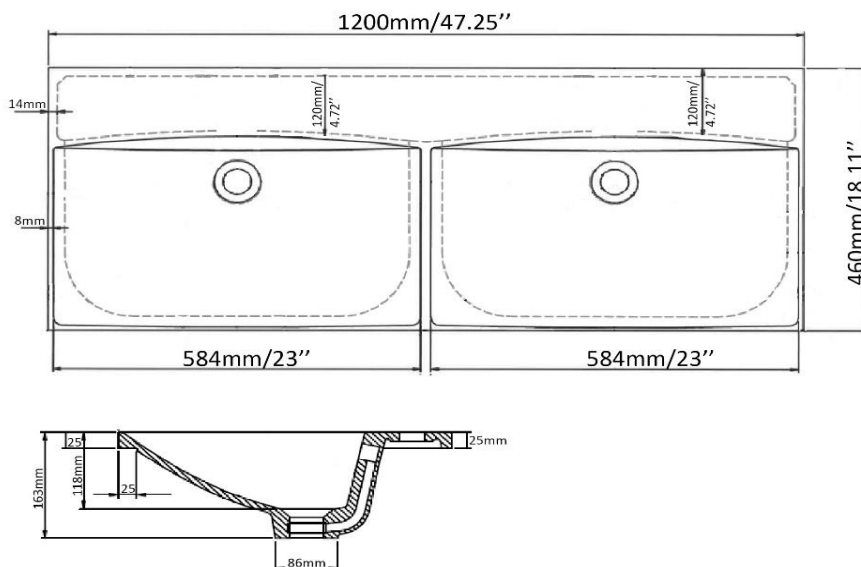

Lavabo double en composite, avec trop-plein
Synthetic composite double sink with overflow

Caractéristiques/ Specifications:

Garantie/Warranty: Un an de garantie/ One Year Warranty

Poid pour transport / Shipping Weight:

Dimensions pour transport/ Shipping Dimensions: