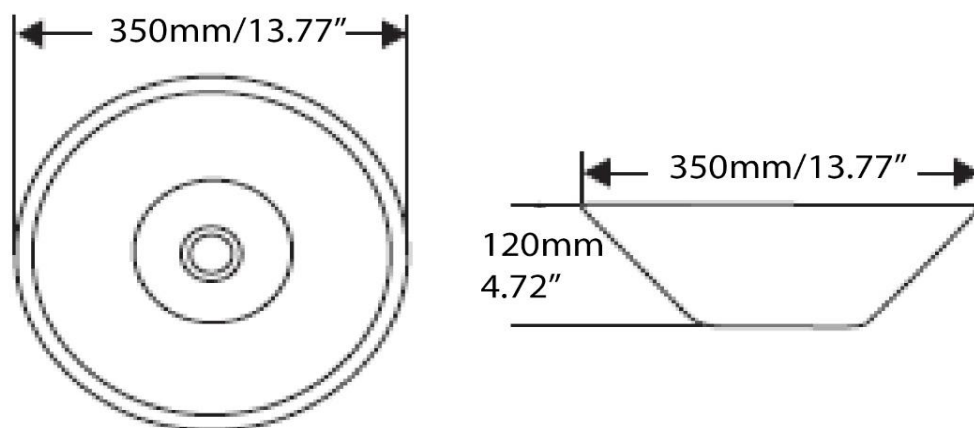

Vasque de porcelaine mat, sans trop plein
Mat porcelain vessel, without overflow

Caractéristiques/ Specifications:

Garantie/Warranty: Un an de garantie/ One Year Warranty

Poid pour transport / Shipping Weight:

Dimensions pour transport/ Shipping Dimensions: