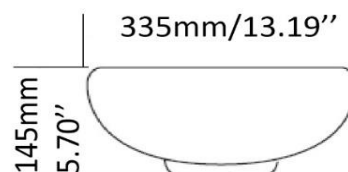

Lavabo de porcelaine, sans trop-plein
Porcelain vessel, without overflow

Caractéristiques/ Specifications:

Garantie/Warranty: Un an de garantie/ One Year Warranty

Poid pour transport / Shipping Weight:

Dimensions pour transport/ Shipping Dimensions: