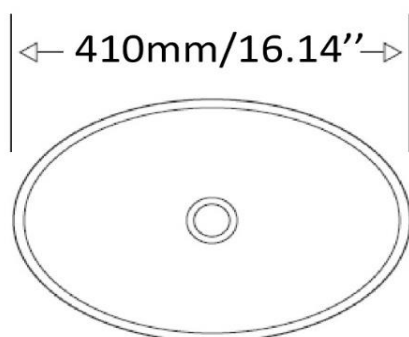

Lavabo de porcelaine, sans trop-plein
Porcelain vessel, without overflow

Caractéristiques/ Specifications:

Garantie/Warranty: Un an de garantie/ One Year Warranty

Poid pour transport / Shipping Weight:

Dimensions pour transport/ Shipping Dimensions: