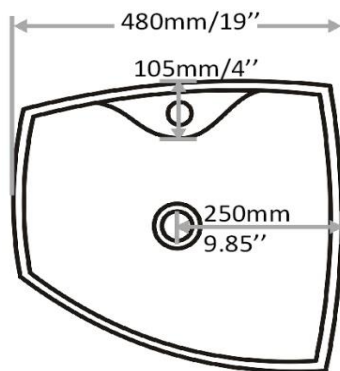

Vasque porcelaine, sans trop-plein
Porcelain vessel, without overflow

Caractéristiques/ Specifications:

Garantie/Warranty: Un an de garantie/ One Year Warranty

Poid pour transport / Shipping Weight: 17lbs

Dimensions pour transport/ Shipping Dimensions: 19"x19"x8"