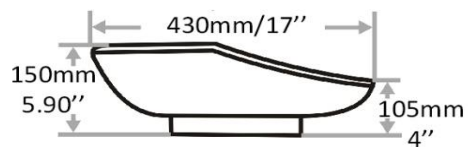

Vasque porcelaine, sans trop-plein
Porcelain vessel, without overflow

Caractéristiques/ Specifications:

Garantie/Warranty: Un an de garantie/ One Year Warranty

Poid pour transport / Shipping Weight: 17lbs

Dimensions pour transport/ Shipping Dimensions: 19"x19"x8"