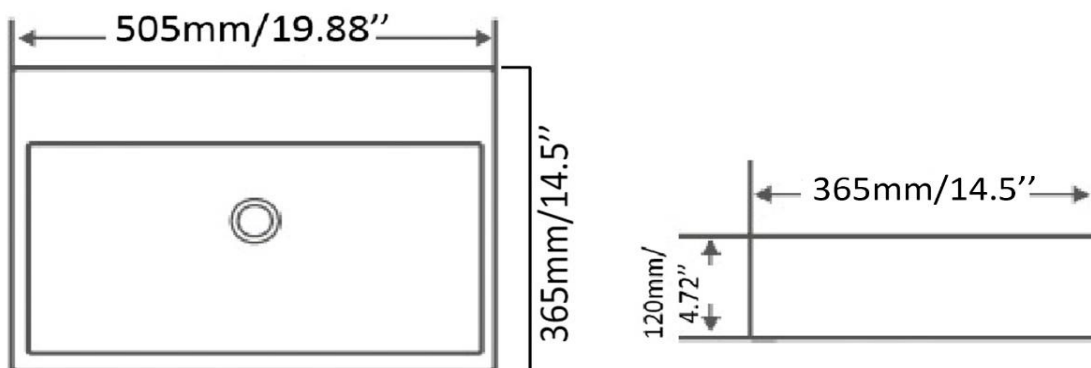

lavabo porcelaine, installation mural sans trop-plein
Porcelain vessel, wall mounted without overflow

Caractéristiques/ Specifications:

Garantie/Warranty: Un an de garantie/ One Year Warranty

Poid pour transport / Shipping Weight: 31lbs

Dimensions pour transport/ Shipping Dimensions: 17"x23"x7"