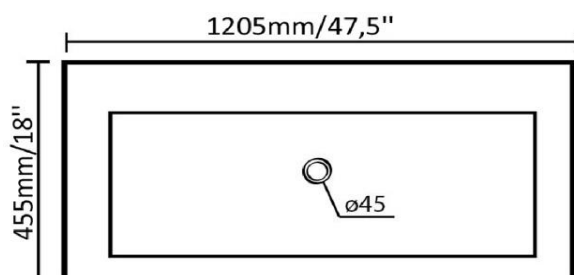

Lavabo en composite, semi-encasté avec trop-plein
Synthetic composite, semi-recessed sink with overflow

Caractéristiques/ Specifications:

Garantie/Warranty: Un an de garantie/ One Year Warranty

Poid pour transport / Shipping Weight: 50lbs

Dimensions pour transport/ Shipping Dimensions: 50"x21"x8"