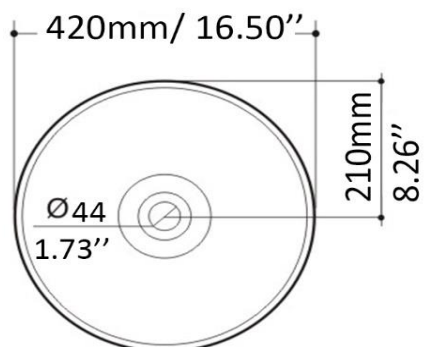

Vasque porcelaine, sans trop-plein  
Porcelain vessel, without overflow

Caractéristiques/ Specifications:

Garantie/Warranty: Un an de garantie/ One Year Warranty

Poid pour transport / Shipping Weight: 19lbs

Dimensions pour transport/ Shipping Dimensions: 21"x18"x8"