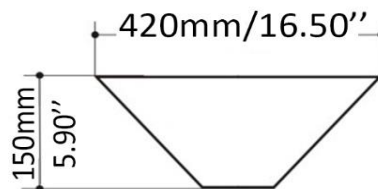

Vasque porcelaine, sans trop-plein  
Porcelain vessel, without overflow

Caractéristiques/ Specifications:

Garantie/Warranty: Un an de garantie/ One Year Warranty

Poid pour transport / Shipping Weight: 19lbs

Dimensions pour transport/ Shipping Dimensions: 21"x18"x8"