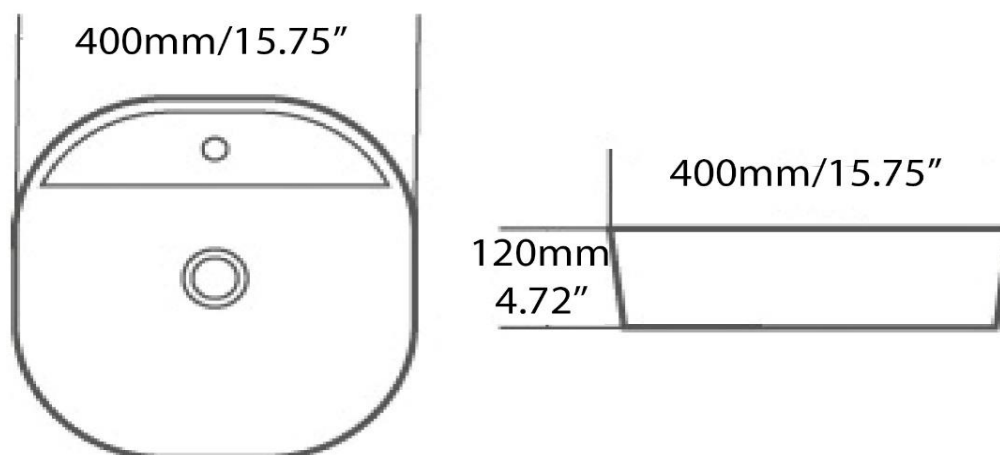

Lavabo porcelaine, sans trop-plein
Porcelaine washbasin, without overflow

Caractéristiques/ Specifications:

Garantie/Warranty: Un an de garantie/ One Year Warranty

Poid pour transport / Shipping Weight: 20lbs

Dimensions pour transport/ Shipping Dimensions: 18"x18"x8"