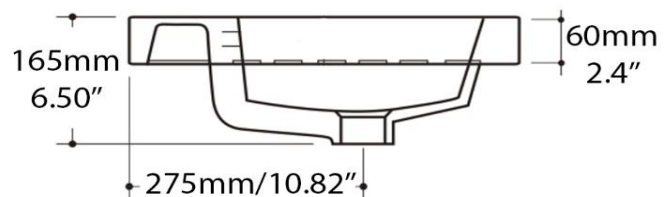

Lavabo porcelaine, avec trop-plein
Porcelain lavatory, with overflow

Caractéristiques/ Specifications:

Garantie/Warranty: Un an de garantie/ One Year Warranty

Poid pour transport / Shipping Weight:

Dimensions pour transport/ Shipping Dimensions: