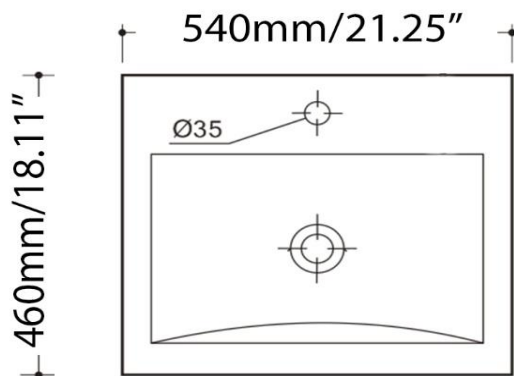

Lavabo porcelaine, avec trop-plein
Porcelain lavatory, with overflow

Caractéristiques/ Specifications:

Garantie/Warranty: Un an de garantie/ One Year Warranty

Poid pour transport / Shipping Weight:

Dimensions pour transport/ Shipping Dimensions: