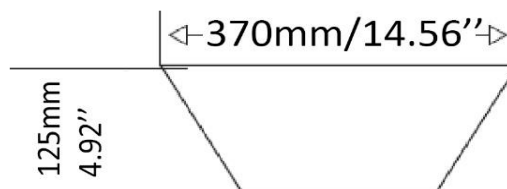

Lavabo porcelaine, sans trop-plein
Porcelaine washbasin, without overflow

Caractéristiques/ Specifications:

Garantie/Warranty: Un an de garantie/ One Year Warranty

Poid pour transport / Shipping Weight:

Dimensions pour transport/ Shipping Dimensions: