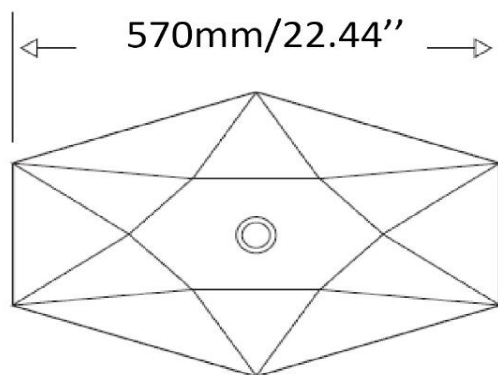

Lavabo porcelaine, sans trop-plein
Porcelaine washbasin, without overflow

Caractéristiques/ Specifications:

Garantie/Warranty: Un an de garantie/ One Year Warranty

Poid pour transport / Shipping Weight:

Dimensions pour transport/ Shipping Dimensions: