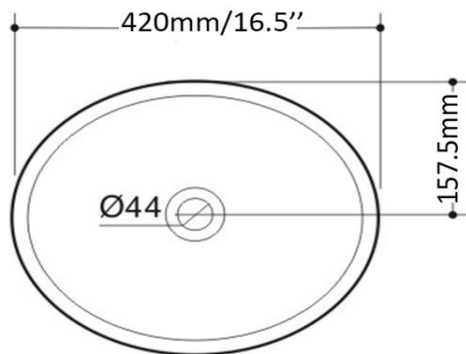

Vasque porcelaine, sans trop-plein
Porcelain vessel, without overflow

Caractéristiques/ Specifications:

Garantie/Warranty: Un an de garantie/ One Year Warranty

Poid pour transport / Shipping Weight: 16lbs

Dimensions pour transport/ Shipping Dimensions: 15"x18"x8"