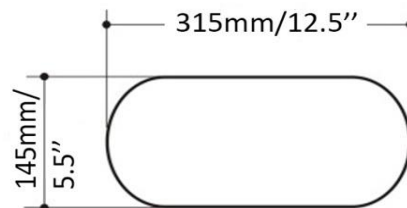

Vasque porcelaine, sans trop-plein
Porcelain vessel, without overflow

Caractéristiques/ Specifications:

Garantie/Warranty: Un an de garantie/ One Year Warranty

Poid pour transport / Shipping Weight: 16lbs

Dimensions pour transport/ Shipping Dimensions: 15"x18"x8"