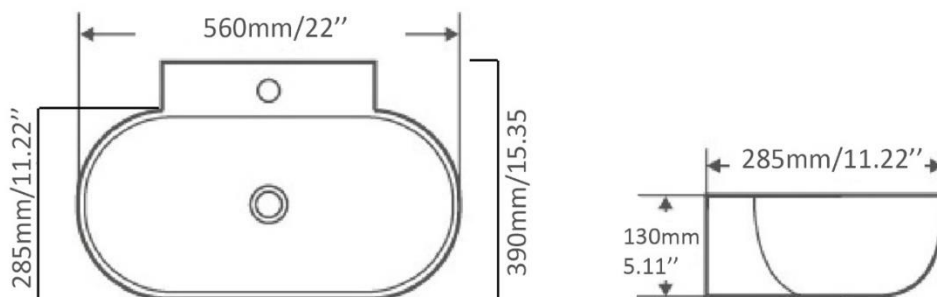

lavabo porcelaine, installation mural sans trop-plein
Porcelain vessel, wall mounted without overflow

Ensemble d'encrage mural , vendu séparément/ Wall fixation set, sold separately : T803B

Caractéristiques/ Specifications:

Garantie/Warranty: Un an de garantie/ One Year Warranty

Poid pour transport / Shipping Weight: 26lbs

Dimensions pour transport/ Shipping Dimensions: 18"x25"x8"