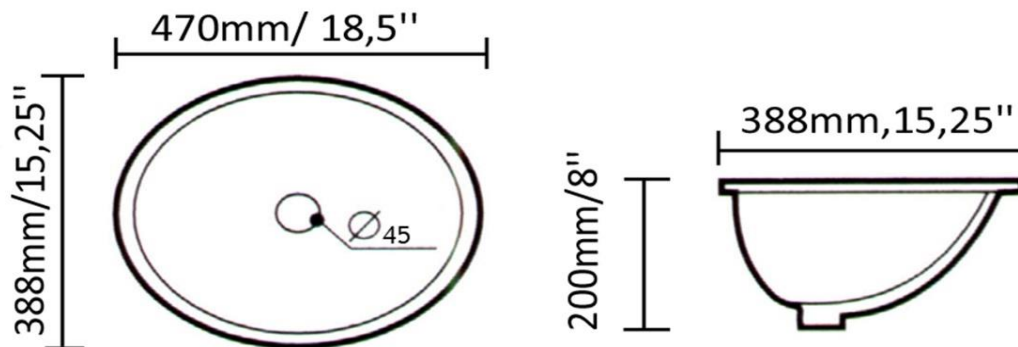

Lavabo porcelaine encastré avec trop plein
Porcelain sink recessed whit overflow

Caractéristiques/ Specifications:

Garantie/Warranty: Un an de garantie/ One Year Warranty

Poid pour transport / Shipping Weight: 16lbs

Dimensions pour transport/ Shipping Dimensions: 18"x21"x10"