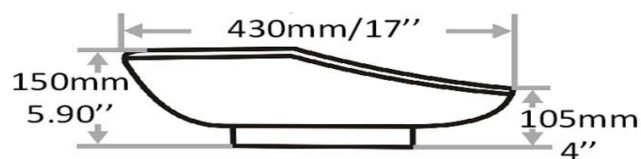

Vasque porcelaine, sans trop-plein
Porcelain vessel, without overflow

Caractéristiques/ Specifications:

Garantie/Warranty: Un an de garantie/ One Year Warranty

Poid pour transport / Shipping Weight: 17lbs

Dimensions pour transport/ Shipping Dimensions: 19"x19"x8"