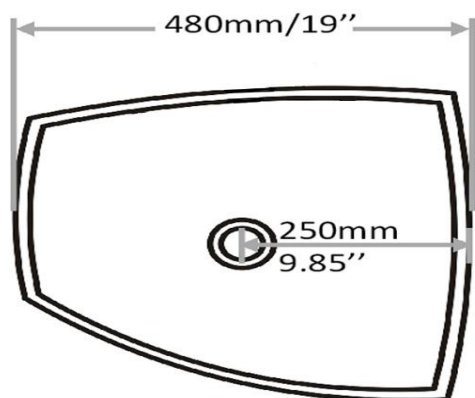

Vasque porcelaine, sans trop-plein
Porcelain vessel, without overflow

Caractéristiques/ Specifications:

Garantie/Warranty: Un an de garantie/ One Year Warranty

Poid pour transport / Shipping Weight: 17lbs

Dimensions pour transport/ Shipping Dimensions: 19"x19"x8"