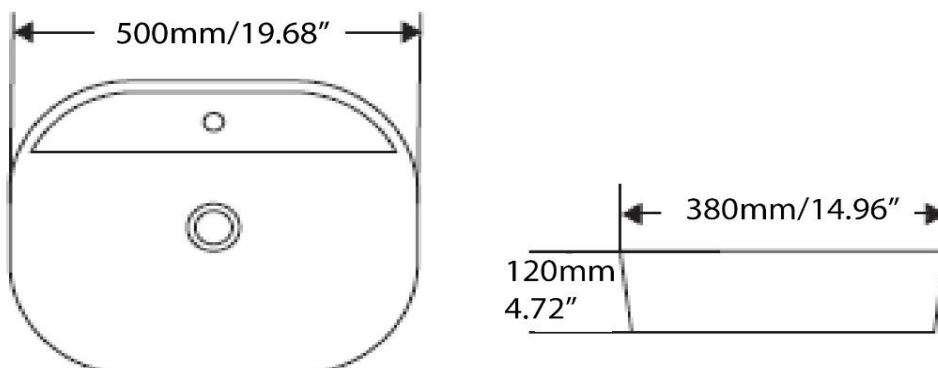

Lavabo de porcelaine mat, sans trop plein
Mat porcelain vessel, without overflow

Caractéristiques/ Specifications:

Garantie/Warranty: Un an de garantie/ One Year Warranty

Poid pour transport / Shipping Weight:

Dimensions pour transport/ Shipping Dimensions: