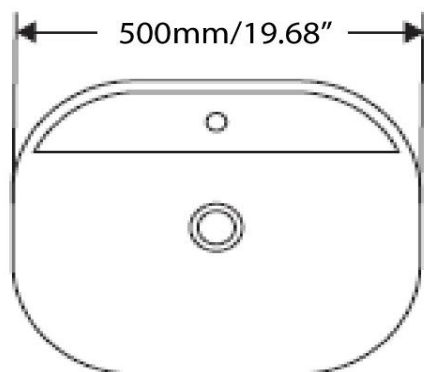

Lavabo de porcelaine mat, sans trop plein  
Mat porcelain vessel, without overflow

Caractéristiques/ Specifications:

Garantie/Warranty: Un an de garantie/ One Year Warranty

Poid pour transport / Shipping Weight:

Dimensions pour transport/ Shipping Dimensions: