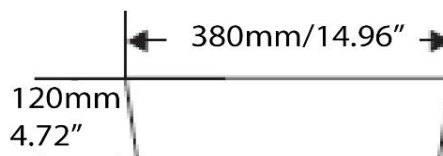

Lavabo de porcelaine mat, sans trop plein  
Mat porcelain vessel, without overflow

Caractéristiques/ Specifications:

Garantie/Warranty: Un an de garantie/ One Year Warranty

Poid pour transport / Shipping Weight:

Dimensions pour transport/ Shipping Dimensions: