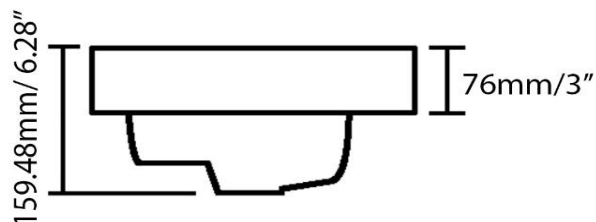

Lavabo en composite, semi-encasté avec trop-plein
Synthetic composite, semi-recessed sink with overflow

Caractéristiques/ Specifications:

Garantie/Warranty: Un an de garantie/ One Year Warranty

Poid pour transport / Shipping Weight:

Dimensions pour transport/ Shipping Dimensions: