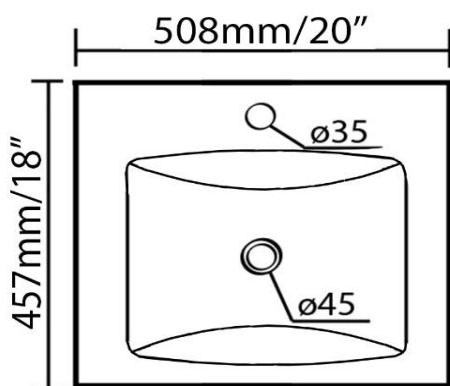

Lavabo en composite, semi-encasté avec trop-plein
Synthetic composite, semi-recessed sink with overflow

Caractéristiques/ Specifications:

Garantie/Warranty: Un an de garantie/ One Year Warranty

Poid pour transport / Shipping Weight:

Dimensions pour transport/ Shipping Dimensions: