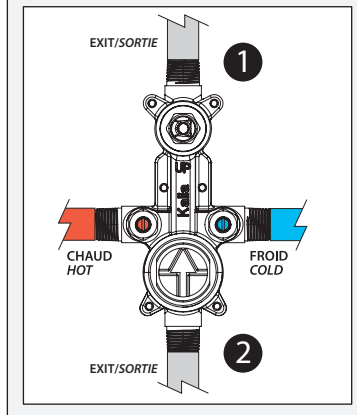

Kalia

HISTOIRES D'EAU^{MD}

PB4

Système de douche à pression équilibrée 1/2" 1/2" Pressure Balance Shower System

Schéma de plomberie

Plumbing Diagram

Configuration 2 voies 2-way configuration

* Note: Ce système de douche est présenté à titre indicatif seulement./This shower system is present at the title number only.