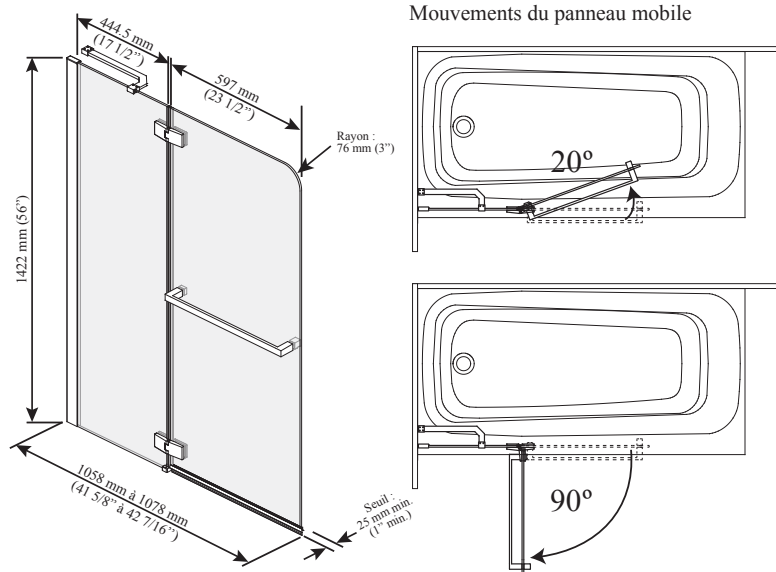

HISTOIRES D'EAU^{MD}

PRATIKA^{MC}

DR1683

Écran de baignoire à pivot et panneau fixe

SPECIFICATIONS

Caractéristiques

- Écran de baignoire à pivot et panneau fixe **sans cadre**
- Petit panneau fixe donnant un accès facile à la robinetterie sans éclaboussures
- Panneau articulé pivotant de 90° vers l'extérieur et de 20° pour diriger l'eau vers l'intérieur
- Hauteur de 1422 mm (56")
- Porte-serviette de 535 mm (21") avec poignée bouton intérieure pour une meilleure manipulation
- Verre trempé de 8 mm (5/16") d'épaisseur **traité au Duraclean** pour faciliter l'entretien
- Barre de soutien solide à encombrement minimal pour les têtes de pluie
- Joints d'étanchéités en PVC pour prévenir les fuites d'eau
- Charnières modernes
- Idéal pour les configurations de salle de bain plus restreintes
- Unité réversible
- Ajustement de 25 mm (1")

Emballage

- **Dimensions :**
1515 mm x 665 mm x 90 mm
(59 5/8" x 26 3/16" x 3 9/16")
- **Poids total :**
35 kg (77 lb)

Notes d'installation

Un seuil d'une largeur minimum de 25 mm (1") est requis pour l'installation de cette porte. L'installation doit être conforme aux instructions d'installation fournies avec le produit.

Finis

- Chrome :
- DR1683-110-XXX

Motif du verre

- Verre trempé clair :
- DR1683-XXX-003

Clair

DR1683-110-003; Ouverture à gauche illustrée

Important : Les dimensions sont approximatives et sont sujettes à changements sans préavis. Veuillez vous référer aux instructions d'installation.