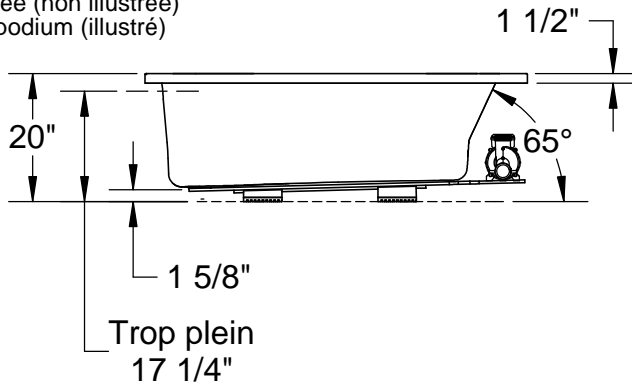

1 1/8" Bride de carrelage simple
intégrée (non illustrée)
Bain podium (illustré)

Ce dessin technique est universel pour toutes les configurations du 6036.

Bride de carrelage simple intégrée: 1 1/8" hauteur x 1/4" épaisseur (non illustrée)

Toutes ces dimensions sont approximatives.
Afin d'assurer une installation parfaite, les dimensions de la structure
doivent être vérifiées à partir de l'unité.

SYSTÈME TOURBILLON

SYSTÈME À AIR

- (▲) : Indique la position des jets tourbillon
- (●) : Indique la position des jets d'air
- (△) : Indique la position de la succion
- (◻) : Indique la position de la chromothérapie