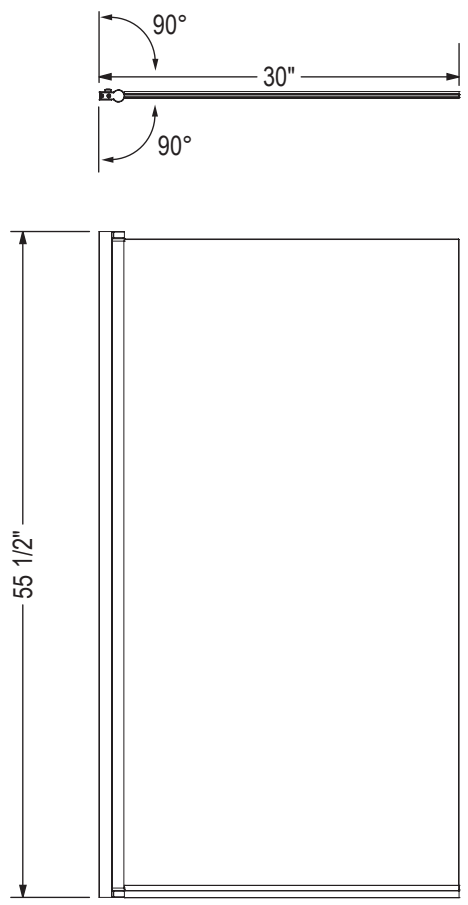

# STANDARD

Code	Description	Ajustement mural
137500	EDGE Baignoire 30" X 55 1/2"	3/8"

Toutes ces dimensions sont approximatives. Afin d'assurer une installation parfaite, les dimensions de la structure doivent être vérifiées à partir de l'unité.