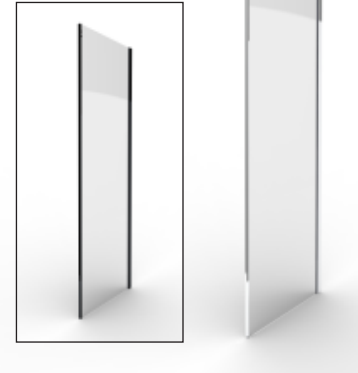

PANNEAU FIXE / FIXED PANEL

36PCB (NOIRE/BLACK) & 36PC (CHROME) - 36"

PANNEAU FIXE GAUCHE ou DROIT / RIGHT or LEFT FIXED PANEL

Dimensions / Dimensions

36" x 75" x 1/4" (914 x 1905 x 6mm)

Détails / Details

Panneau fixe gauche ou droit (Base et panneaux de portes vendus séparément)

Left or right fixed gl panel (Shower tray and Shower doors sold separately)

Caractéristiques / Features:

- Panneaux de verre et quincaillerie d'assemblage / Glass panels and assembly hardware

Vos notes personnelles / Your personal notes

Les illustrations de ce catalogue peuvent différer des produits physiques, elles ne sont utilisées qu'à titre indicatif.
Illustrations in this catalog may differ from physical products, they are used only as a reference.