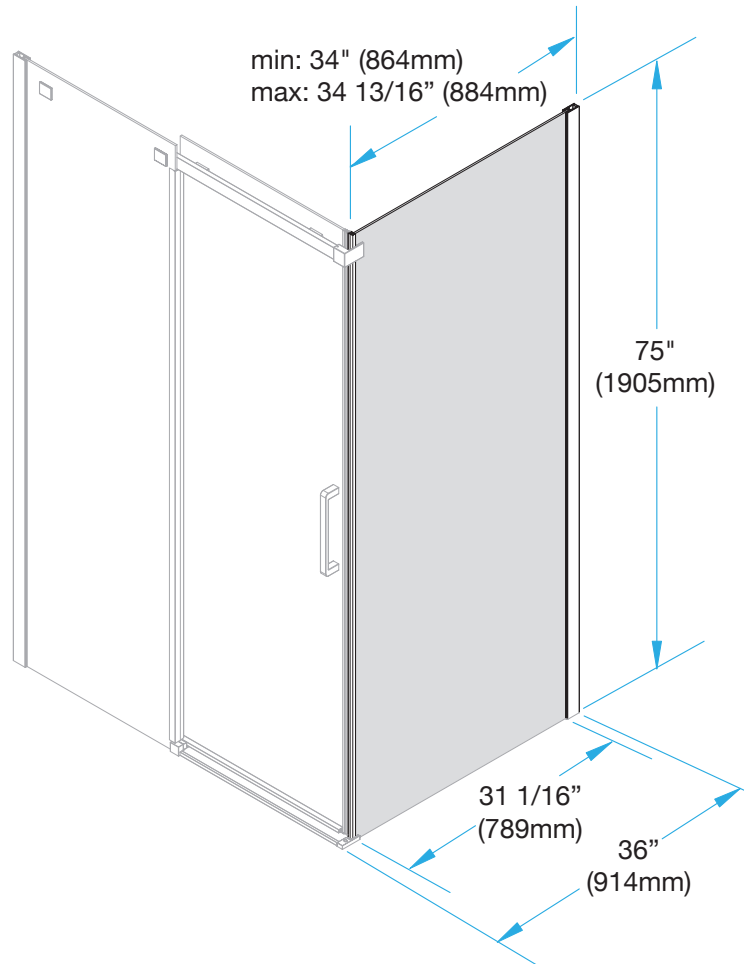

PANNEAU FIXE / FIXED PANEL

36PCB (NOIRE/BLACK) & 36PC (CHROME) - 36"

PANNEAU FIXE GAUCHE ou DROIT / RIGHT or LEFT FIXED PANEL

Dimensions / Dimensions

36" x 75" x 1/4" (914 x 1905 x 6mm)

Détails / Details

Panneau fixe gauche ou droit (Base et panneaux de portes vendus séparément)

Left or right fixed gl panel (Shower tray and Shower doors sold separately)

Caractéristiques / Features:

- Panneaux de verre et quincaillerie d'assemblage / Glass panels and assembly hardware

Vos notes personnelles / Your personal notes

Les illustrations de ce catalogue peuvent différer des produits physiques, elles ne sont utilisées qu'à titre indicatif.
Illustrations in this catalog may differ from physical products, they are used only as a reference.