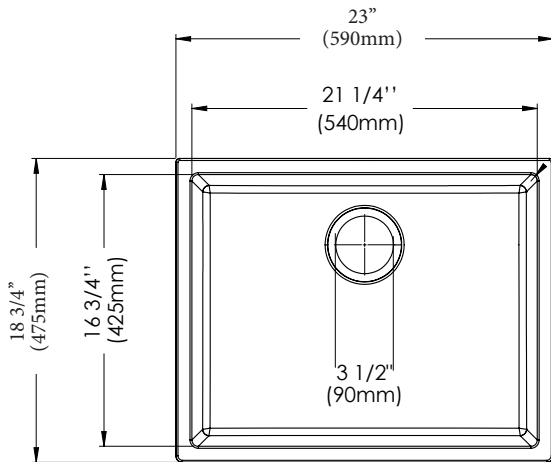

MB101UGR

SOUS PLAN • UNDER MOUNT

Dimensions

23'' x 18 3/4'' x 9'' (590 x 475 x 233 mm)

Détails • Details

Épaisseur / thickness: **10mm**

Larg. min. d'armoire/Min. cab. size: 27'' (685 mm)

Accessoires inclus • Accessories Included

Crépine panier/Basket strainer: **BP37**

Attaches et Gabarit de coupe/
Clips & cutout template

Couleurs disponible • Available colours

Accessoires vendus séparément • Accessories sold separately

Grille(s) de fond/
Bottom Grid(s)
GR000