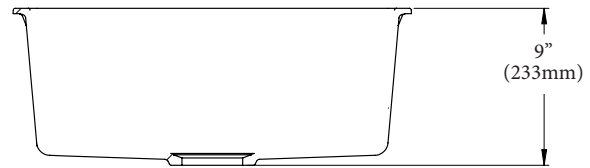

MB101UGR

SOUS PLAN • UNDER MOUNT

Dimensions

23'' x 18 3/4'' x 9'' (590 x 475 x 233 mm)

Détails • Details

Épaisseur / thickness: **10mm**

Larg. min. d'armoire/Min. cab. size: 27'' (685 mm)

Accessoires inclus • Accessories Included

Crépine panier/Basket strainer: **BP37**

Attaches et Gabarit de coupe/
Clips & cutout template

Couleurs disponible • Available colours

Accessoires vendus séparément • Accessories sold separately

Grille(s) de fond/
Bottom Grid(s)
GR000