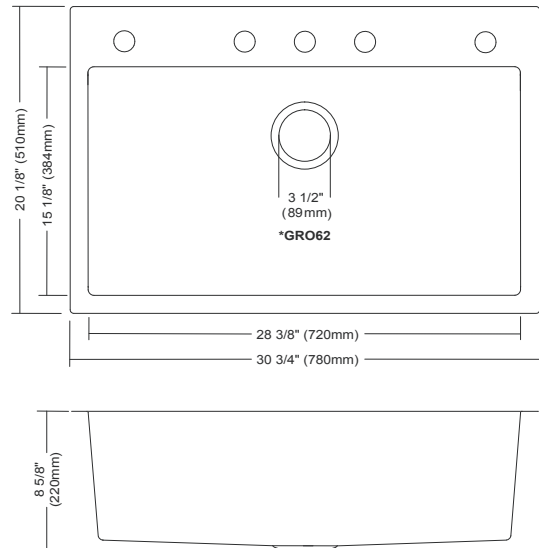

SUR OU SOUS PLAN / TOP OR UNDER MOUNT

MB102GR, MB102MO

Dimensions / Dimensions

30 3/4" x 20 1/8" x 8 5/8" (780 x 510 x 220mm)

Détails / Details

Épaisseur / Thickness: 10 mm

Larg. min. d'armoire / Min. cab. size: 33" (840 mm)

Grille(s) de fond / Bottom Grid(s):
GR062

Crépine-panier / Basket Strainer:
BP38

Tamis / Colander:
COL003B

Panier ajustable / Adjustable basket:
GR037

Vos notes personnelles / Your personal notes

GARANTIE LIMITÉE NAUTIKA OFFRETE À L'ACHETEUR - ÉVIERS À USAGE RÉSIDENTIEL (extrait du texte complet de la garantie disponible sur nautika.ca)