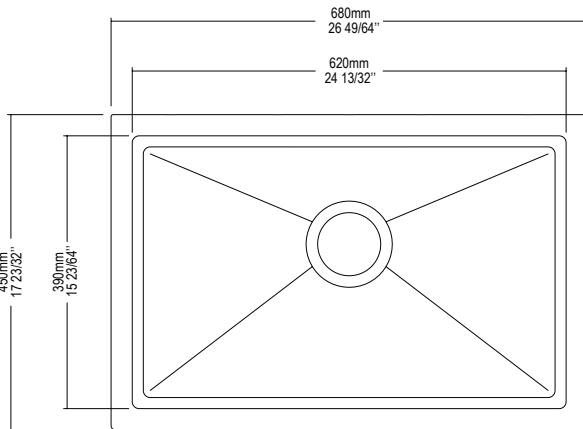

MB104UGR

SOUS PLAN • UNDER MOUNT

Dimensions

26 49/64" x 17 23/32" x 7 7/8" (680 x 450 x 200 mm)

Détails • Details

Épaisseur / thickness: **10mm**

Larg. min. d'armoire/Min. cab. size: 30" (762 mm)

Accessoires inclus • Accessories Included

Crépine panier/Basket strainer: **BP37**

Attaches et Gabarit de coupe/
Clips & cutout template

Accessoires vendus séparément • Accessories sold separately

Grille(s) de fond/
Bottom Grid(s)
GR082

Crépine-panier/
Basket Strainer
BP38