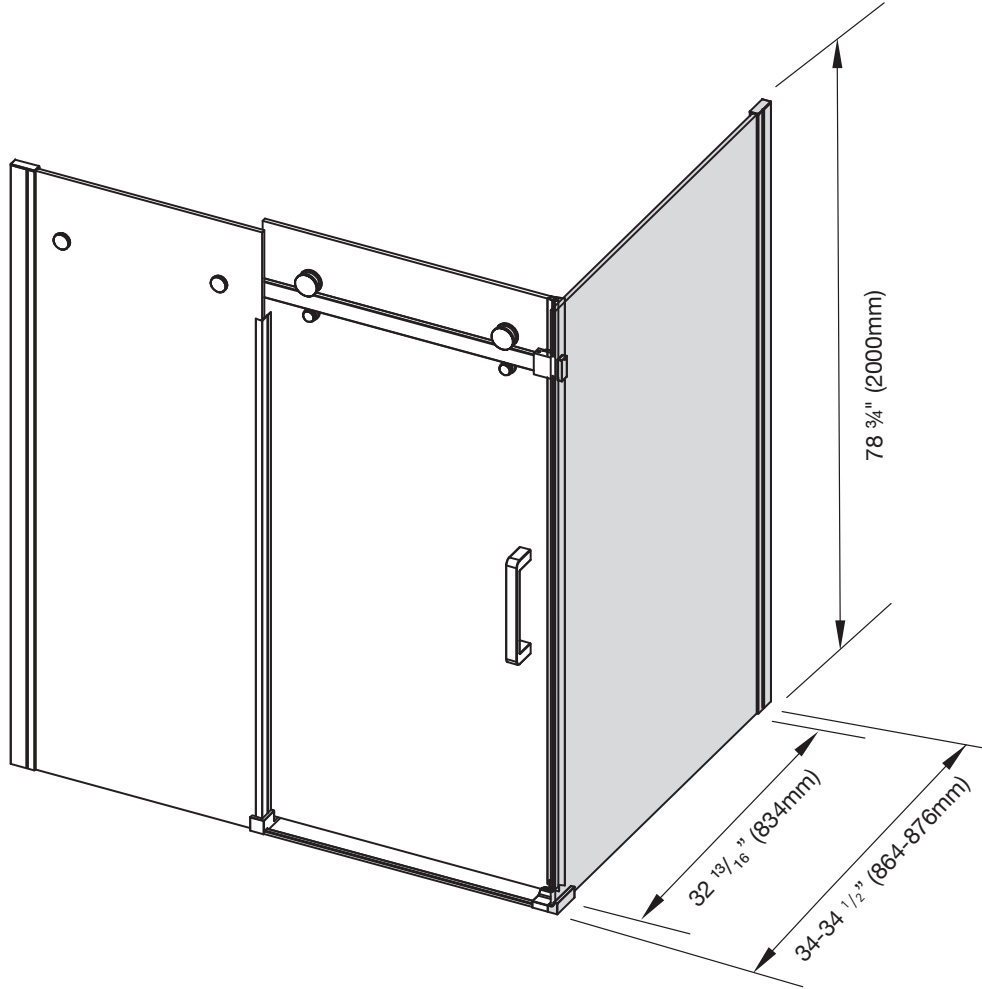

36FPB (NOIR/BLACK) & 36FP (CHROME) PANNEAU FIXE GAUCHE ou DROIT / RIGHT or LEFT FIXED PANEL

Dimensions / Dimensions

Min. 34 - Max. 34 1/2" x 78 3/4" x 5/16" (864-876 x 2000 x 8mm)

Détails / Details

Panneau fixe gauche ou droit (Base et panneaux de portes vendus séparément)
Left or right fixed gl panel (Shower tray and Shower doors sold separately)

Caractéristiques / Features:

- Panneaux de verre et quincaillerie d'assemblage / Glass panels and assembly hardware

Vos notes personnelles / Your personal notes
