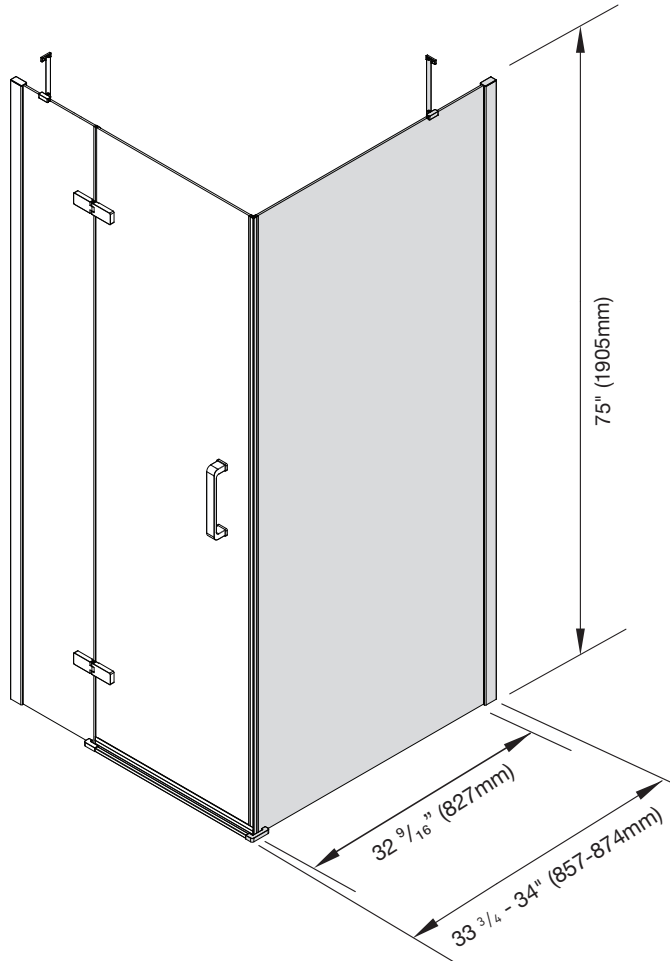

PANNEAU FIXE / FIXED PANEL

36FS

PANNEAU FIXE GAUCHE ou DROIT / RIGHT or LEFT FIXED PANEL

Dimensions / Dimensions

Min. 33 3/4 - Max. 34" x 75" x 1/4" (857-864 x 1905 x 6mm)

Détails / Details

Panneau fixe gauche ou droit (Base et panneaux de portes vendus séparément)

Left or right fixed panel (Shower tray and Shower doors sold separately)

Caractéristiques / Features:

- Panneaux de verre et quincaillerie d'assemblage / Glass panels and assembly hardware

Vos notes personnelles / Your personal notes