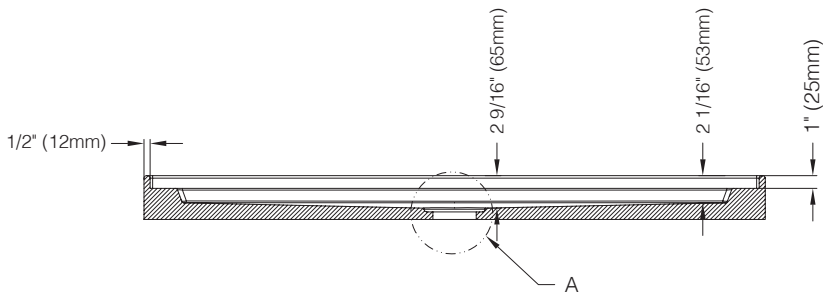

4832BA - 48" x 32" ALCÔVE / ALCOVE

Dimensions / Dimensions

VOIR DIAGRAMME / REFER TO DIAGRAM

Détails / Details

Base de douche en acrylique installation alcôve avec drain rond au centre (non-inclus) et bride de carrelage intégrée sur 3 côtés.

Alcove installation acrylic shower tray with centered round drain (cover not included) and integrated tiling flange on 3 sides.

Caractéristiques / Features:

- Acrylique / Acrylic
- Bride de carrelage intégrée / Integrated tiling flange