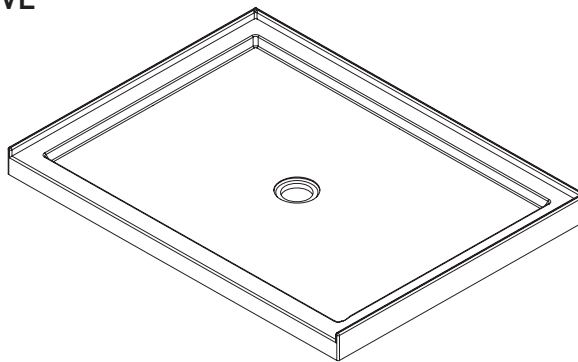

4832BA - 48" x 32" ALCÔVE / ALCOVE

Dimensions / Dimensions

VOIR DIAGRAMME / REFER TO DIAGRAM

Détails / Details

Base de douche en acrylique installation alcôve avec drain rond au centre (non-inclus) et bride de carrelage intégrée sur 3 côtés.

Alcove installation acrylic shower tray with centered round drain (cover not included) and integrated tiling flange on 3 sides.

Caractéristiques / Features:

- Acrylique / Acrylic
- Bride de carrelage intégrée / Integrated tiling flange