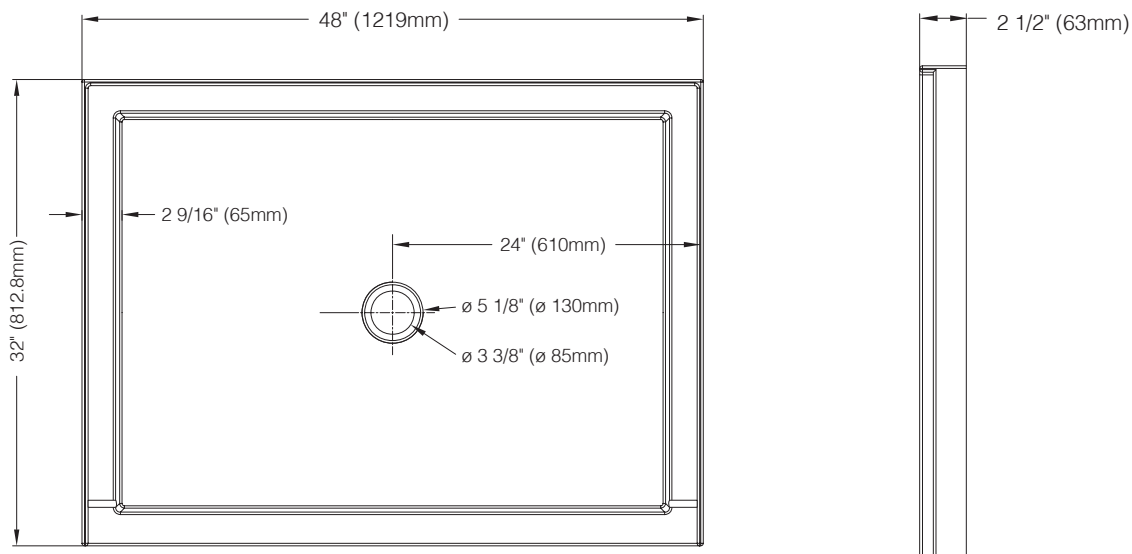

4832BA - 48" x 32" ALCÔVE / ALCOVE

Dimensions / Dimensions

VOIR DIAGRAMME / REFER TO DIAGRAM

Détails / Details

Base de douche en acrylique installation alcôve avec drain rond au centre (non-inclus) et bride de carrelage intégrée sur 3 côtés.

Alcove installation acrylic shower tray with centered round drain (cover not included) and integrated tiling flange on 3 sides.

Caractéristiques / Features:

- Acrylique / Acrylic
- Bride de carrelage intégrée / Integrated tiling flange