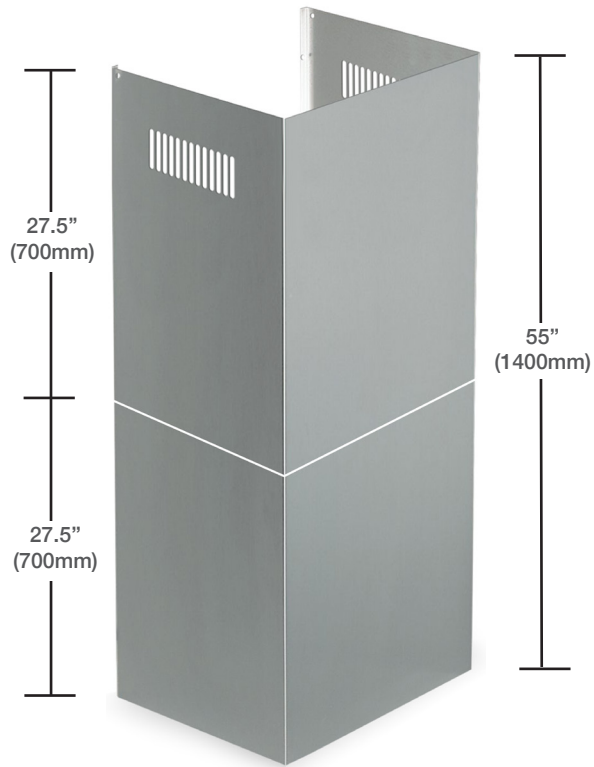

EXTENSIONS DE CHEMINÉE / CHIMNEY EXTENSION : ARCOBALENO

CHEM11 - D

Extensions de cheminée (max 10pi)
Chimney extension (max 10ft)

Cet item est vendu séparément.
This item is sold separately.

Vos notes personnelles / Your personal notes
