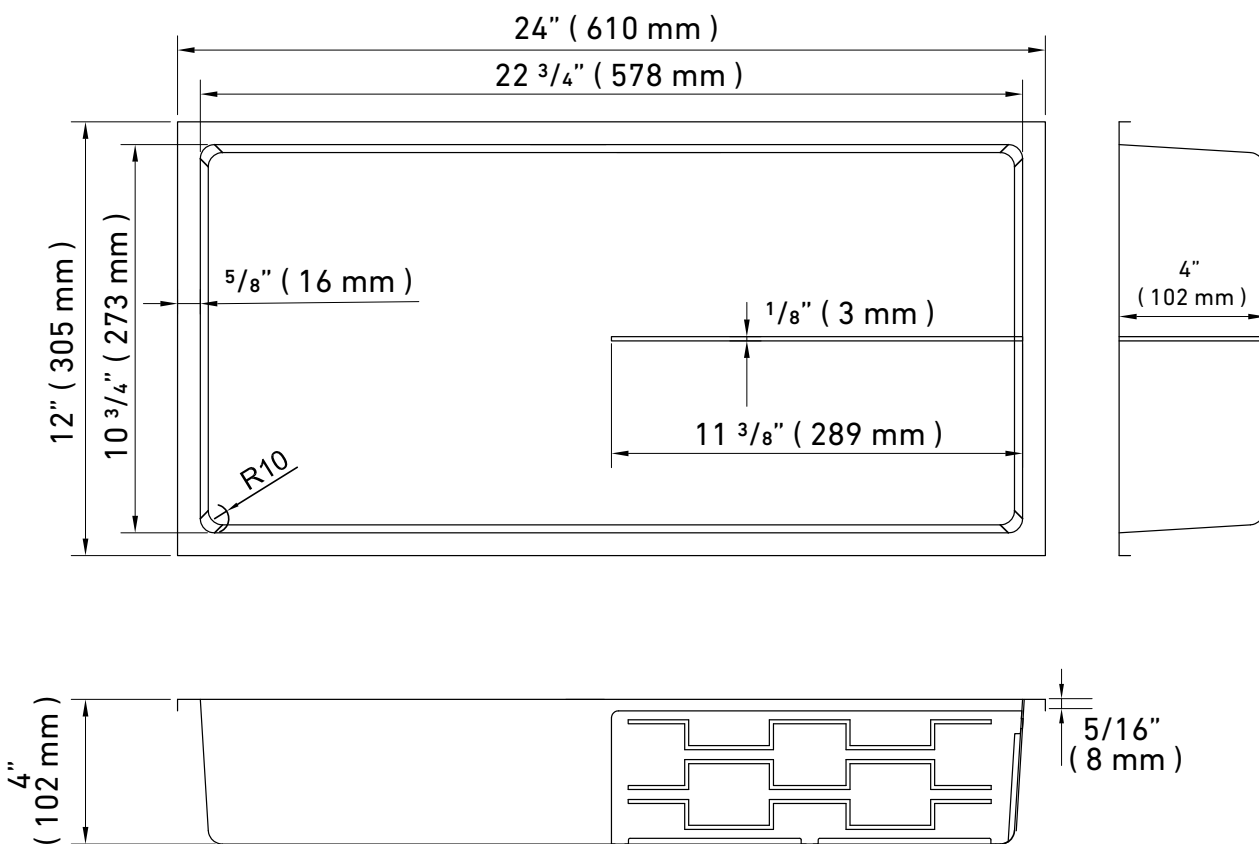

Garantie limitée nautika offerte à l'acheteur - Niches murales à usage résidentiel (extrait du texte complet de la garantie disponible sur nautika.ca)

Les niches murales Nautika et leur fini couleur sont garantis contre les défauts de matériaux ou de fabrication, dans les conditions d'usage domestique normales pour lesquelles ils ont été conçus.

Nautika limited buyer warranty - Residential Wall Niches (excerpt from the complete warranty text available at nautika.ca)

Nautika Wall Niches and their color finish are guaranteed against defects in material or workmanship for any normal domestic purpose for which it is intended.