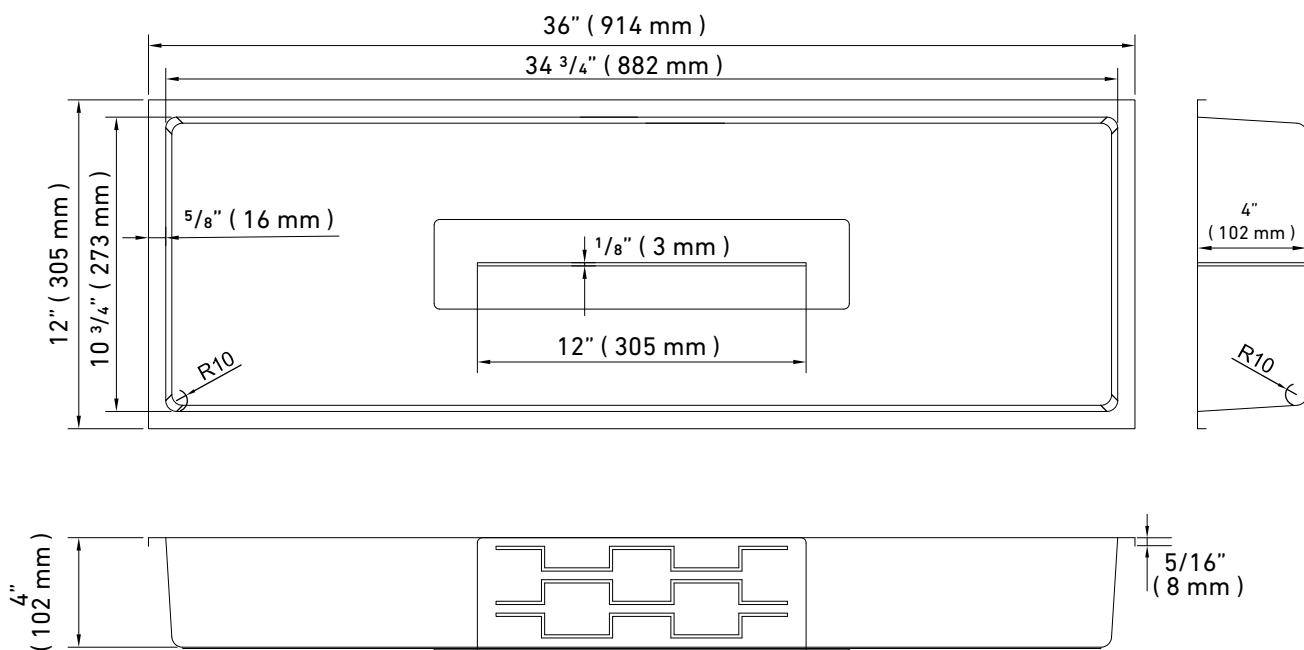

Garantie limitée nautika offerte à l'acheteur - Niches murales à usage résidentiel (extrait du texte complet de la garantie disponible sur nautika.ca)

Les niches murales Nautika et leur fini couleur sont garantis contre les défauts de matériaux ou de fabrication, dans les conditions d'usage domestique normales pour lesquelles ils ont été conçus.

Nautika limited buyer warranty - Residential Wall Niches (excerpt from the complete warranty text available at nautika.ca)

Nautika Wall Niches and their color finish are guaranteed against defects in material or workmanship for any normal domestic purpose for which it is intended.