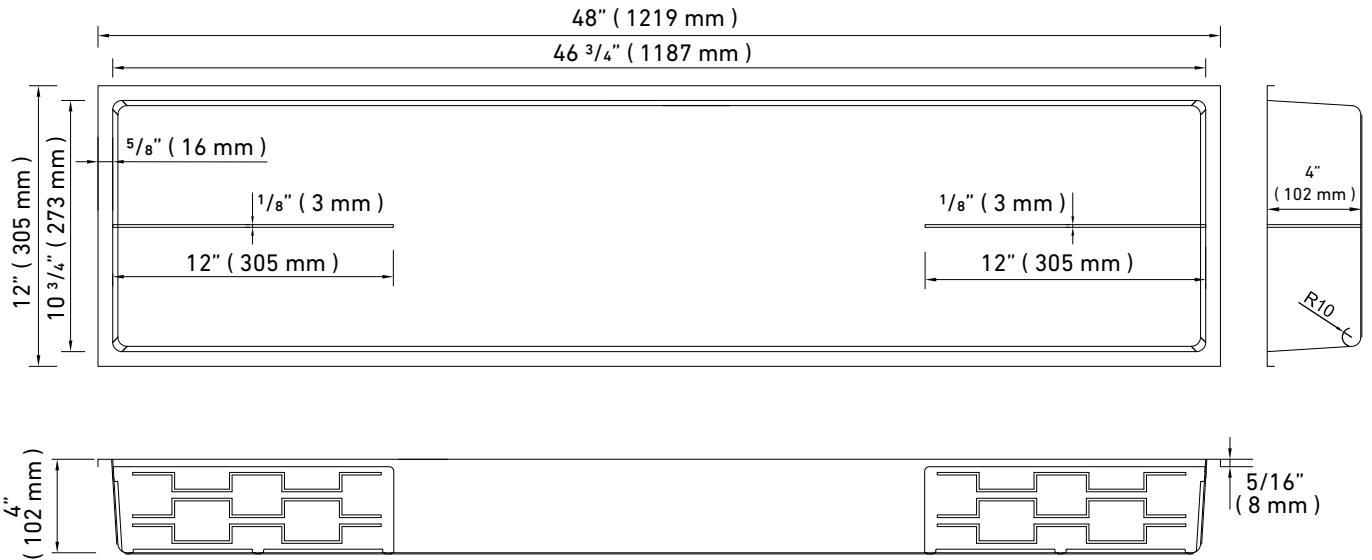

Garantie limitée nautika offerte à l'acheteur - Niches murales à usage résidentiel (extrait du texte complet de la garantie disponible sur nautika.ca)

Les niches murales Nautika et leur fini couleur sont garantis contre les défauts de matériaux ou de fabrication, dans les conditions d'usage domestique normales pour lesquelles ils ont été conçus.

Nautika limited buyer warranty - Residential Wall Niches (excerpt from the complete warranty text available at nautika.ca)

Nautika Wall Niches and their color finish are guaranteed against defects in material or workmanship for any normal domestic purpose for which it is intended.