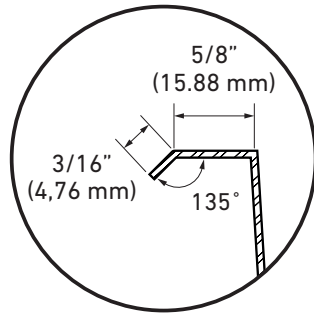

GRADE
304

SEUL L'ACIER INOXYDABLE DE QUALITÉ SUPÉRIEURE EST UTILISÉ POUR FABRIQUER LES NICHES ET ACCESSOIRES NAUTIKA®

ONLY SUPERIOR QUALITY STAINLESS STEEL IS USED FOR NAUTIKA® NICHES AND ACCESSORIES