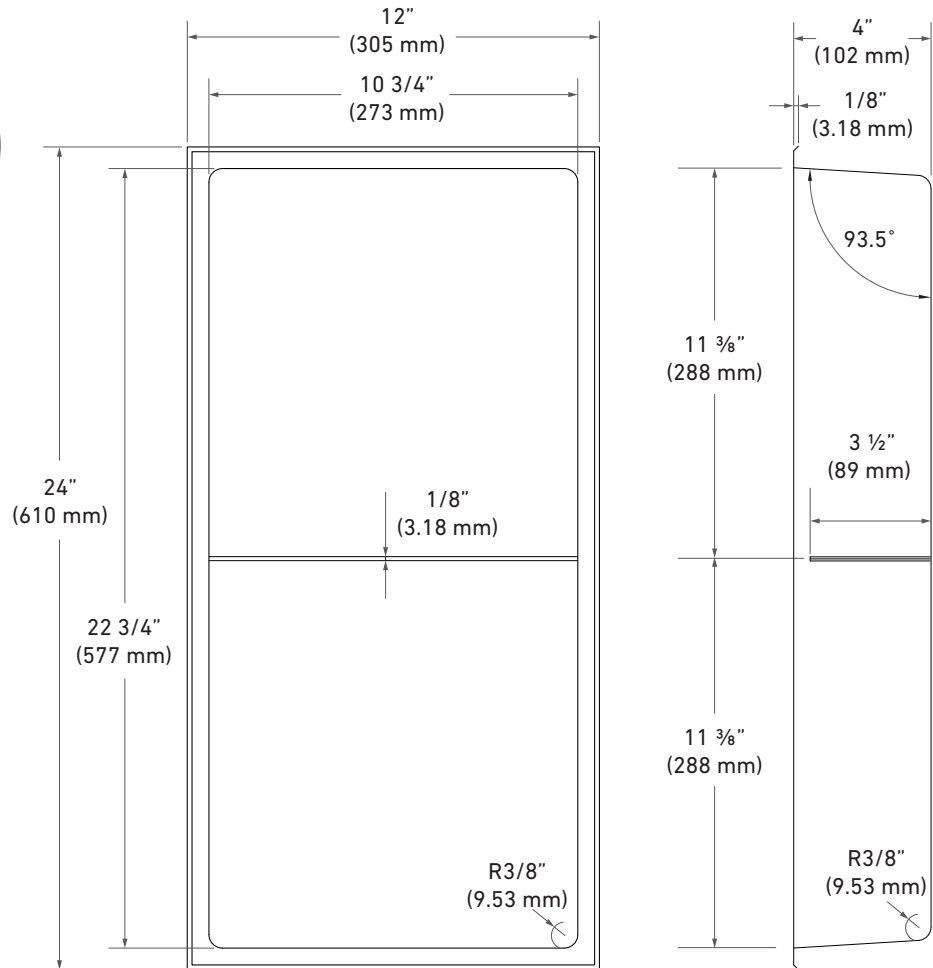

GRADE
304

SEUL L'ACIER INOXYDABLE DE QUALITÉ SUPÉRIEURE EST UTILISÉ POUR FABRIQUER LES NICHES ET ACCESSOIRES NAUTIKA®

ONLY SUPERIOR QUALITY STAINLESS STEEL IS USED FOR NAUTIKA® NICHES AND ACCESSORIES